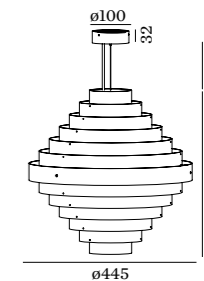

J.J.W.
CEILING SUSPENDED

05

3x QA60 max.53W | E27
220-240VAC | 50-60Hz
aluminium lacquered

8.50kg IP20 0,9-1

	CODE
	2053E8S0
	2053E8G0

OPTIONAL

QA60 LED E27 6W dim

	CODE
2200K 400lm	9003E109
2700K 600lm	9003E138